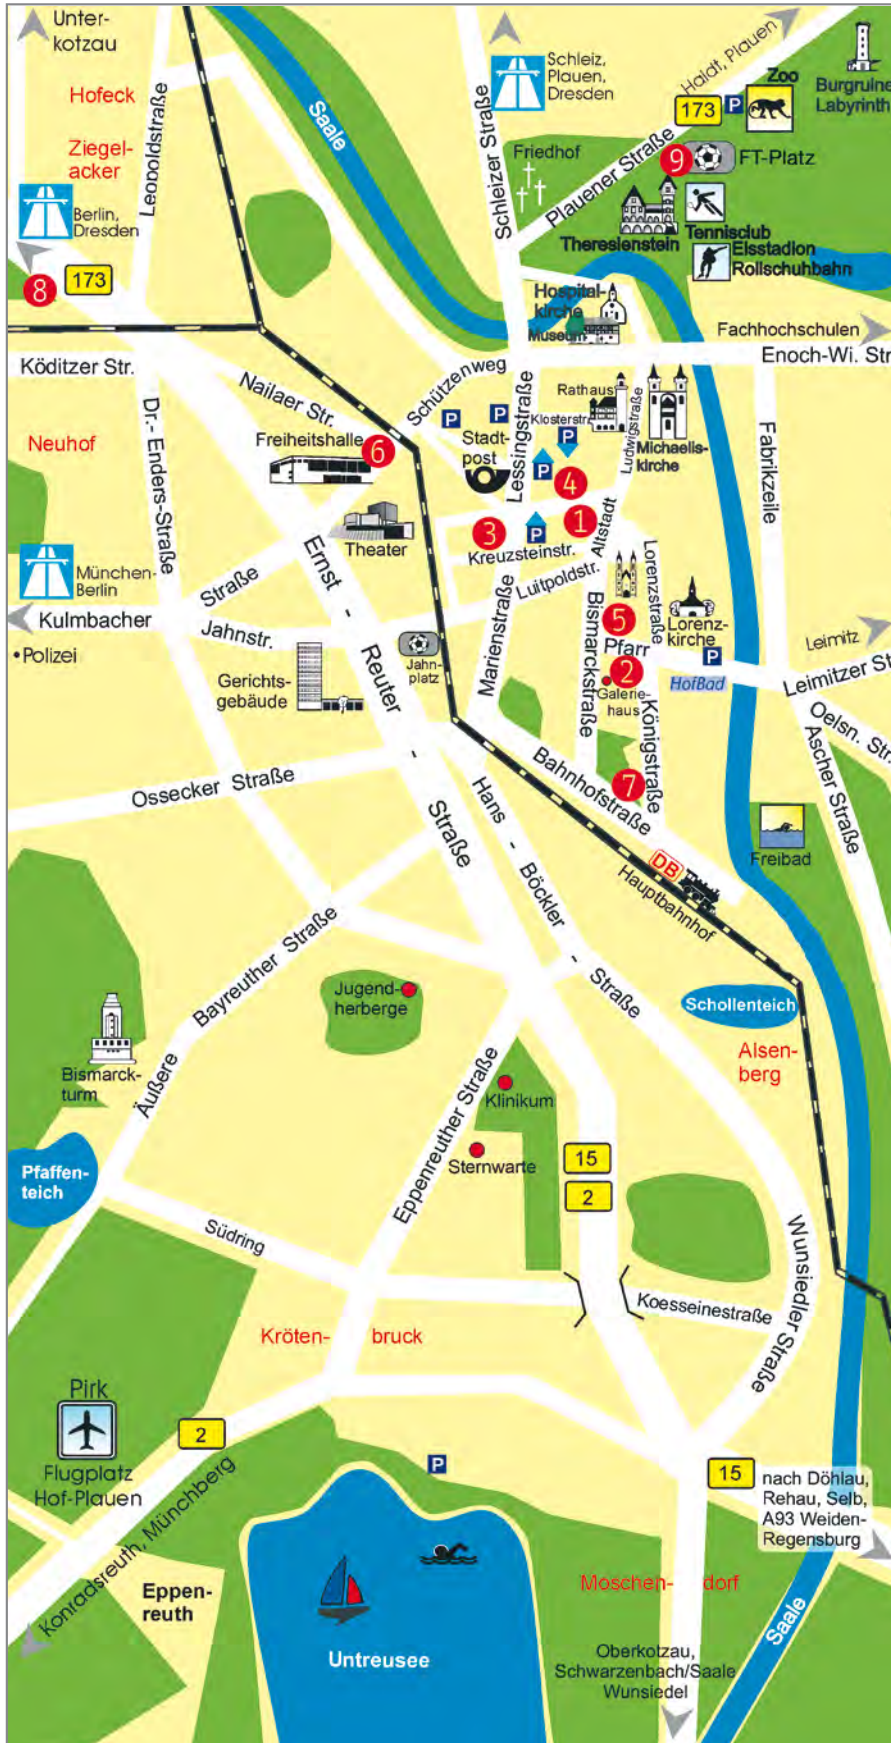

Internationale Hofer Filmtage

STADTPLAN / CITY MAP

- 1 Festival-Kinos, Altstadt 8:**
Central, City, Cinema, Casino, Classic, Club

vor dem Kino:
Kassen-Container

Filmtage Büro
Altstadt 8
2. Stock
Tel. 09281 85 440
- 2 Festival-Kinos, Wörthstr. 4-6:**
Scala, Regina
galeriehaus
Sophienberg 28
- 3 Presse Café und Gartengesellschaft**
- 4 Bürgergesellschaft**
- 5 Hotel Strauss**
- 6 Hotel Central**
- 7 Hotel Burghof**
- 8 Hotel Quality**
- 9 Fußballplatz „Freie Turner“**