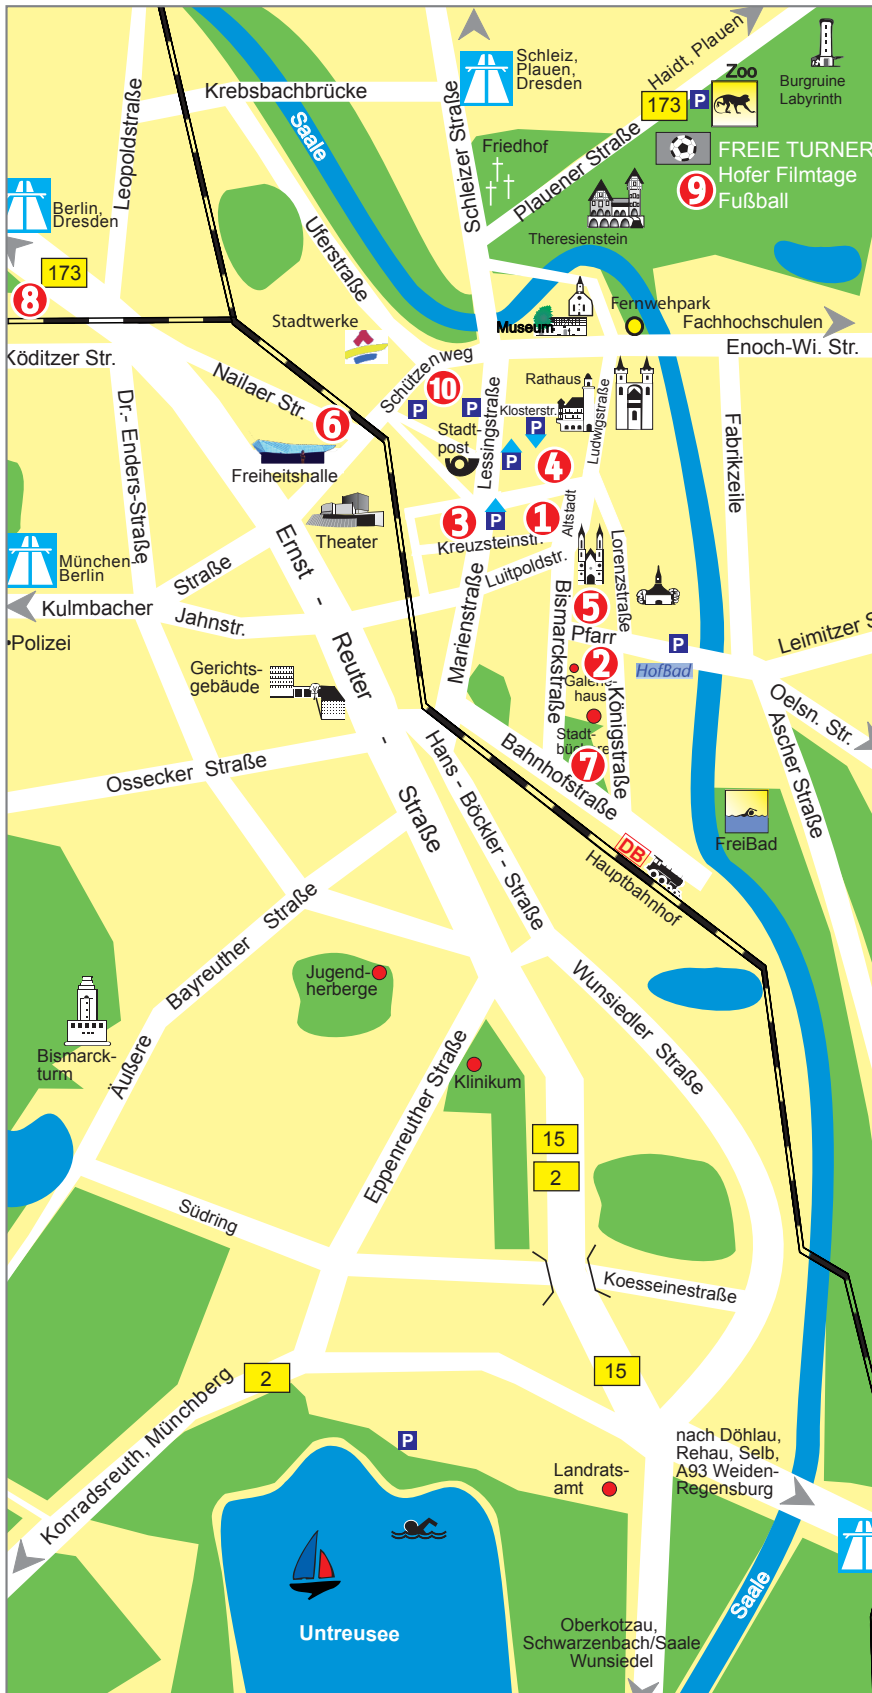

# STADTPLAN

- 1 Festival-Kinos Altstadt: Central, City, Cinema, Casino, Classic, Club. Karten-Container Filmtage-Büro
- 2 Festival-Kinos Wörthstraße: Scala, Regina
- 3 Presse-Café
- 4 Bürgergesellschaft
- 5 Hotel Strauß
- 6 Hotel Central
- 7 Hotel Burghof
- 8 Hotel Quality
- 9 „Freie Turner“ Fußballplatz
- 10 Jubiläumslocation Fabrikhalle HOFTEX Schützenstraße 9 A/B